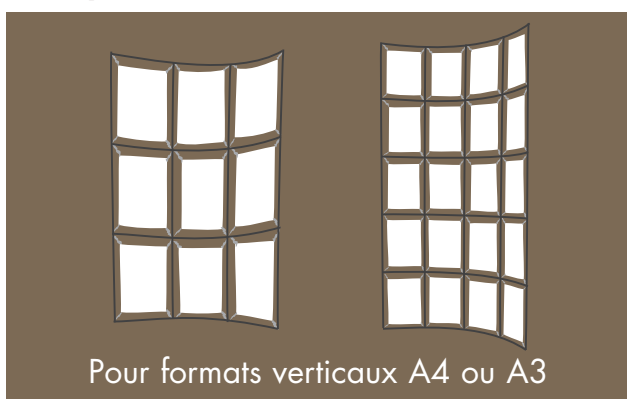

VITRINES

Immofix

www.afix.com

Structure d'affichage sur pieds en aluminium, profilé carré de section 12 mm.

- **Accepte tous types d'affiches, photos, imprimés ou posters.**
- **Formats verticaux ou horizontaux, du A4 au A0.**
- **Affichage recto-verso.**
- **Économique et sans coût d'installation supplémentaire.**
- **Léger et facile à déplacer.**

*Des supports standards
pour
vitrines et espaces intérieurs*

*Fixation du document
par pinces avec
patins protecteurs.*

**Un affichage parfaitement
adapté à votre espace.**

*Bases triangulaires
permettant de se rapprocher
au maximum des parois
ou vitrines.*

*Bases rondes
très stables.*

Le principe

Toutes nos structures sont modulables en fonction de votre demande.

Vous pouvez choisir la forme, le format, le nombre de visuels, leur orientation, la finition (argent ou en couleur)...

Nous vous aiderons à composer votre structure en fonction de la dimension de votre espace, **contactez-nous** !

Les modèles

Exemples de structures Droites

Exemples de structures Arc

Exemples de structures Courbes