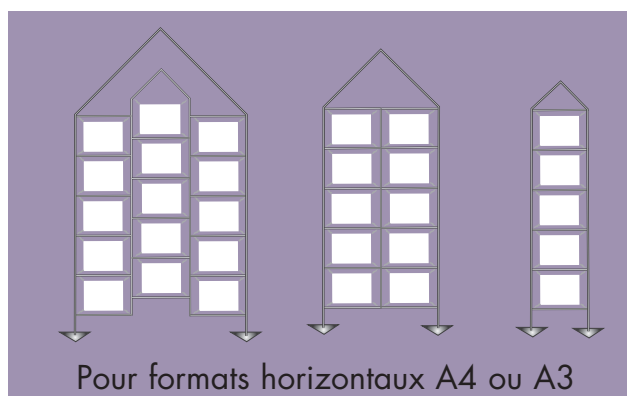

VITRINES

Immofix

www.afix.com

Structure d'affichage sur pieds en aluminium, profilé carré de section 12 mm.

- **Accepte tous types d'affiches, photos, imprimés ou posters.**
- **Formats verticaux ou horizontaux, du A4 au A0.**
- **Affichage recto-verso.**
- **Économique et sans coût d'installation supplémentaire.**
- **Léger et facile à déplacer.**

*Des supports standards
pour
vitrines et espaces intérieurs*

*Fixation du document
par pinces avec
patins protecteurs.*

**Un affichage parfaitement
adapté à votre espace.**

*Bases triangulaires
permettant de se rapprocher
au maximum des parois
ou vitrines.*

*Bases rondes
très stables.*

Le principe

Toutes nos structures sont modulables en fonction de votre demande.

Vous pouvez choisir la forme, le format, le nombre de visuels, leur orientation, la finition (argent ou en couleur)...

Nous vous aiderons à composer votre structure en fonction de la dimension de votre espace, **contactez-nous** !

Les modèles

Exemples de structures Droites

Exemples de structures Arc

Exemples de structures Courbes