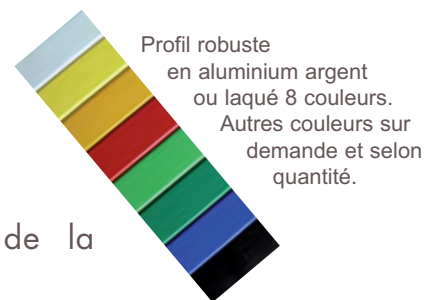

Le principe

Toutes nos structures sont modulables en fonction de votre demande.

Vous pouvez choisir la forme, le format, le nombre de visuels, leur orientation, la finition (argent ou en couleur)...

Nous vous aiderons à composer votre structure en fonction de la dimension de votre espace, **contactez-nous** !