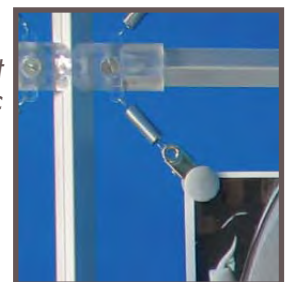

VITRINES

Immofix

www.afix.com

Structure d'affichage sur pieds en aluminium, profilé carré de section 12 mm.

- **Accepte tous types d'affiches, photos, imprimés ou posters.**
- **Formats verticaux ou horizontaux, du A4 au A0.**
- **Affichage recto-verso.**
- **Économique et sans coût d'installation supplémentaire.**
- **Léger et facile à déplacer.**

*Des supports standards
pour
vitrines et espaces intérieurs*

*Fixation du document
par pinces avec
patins protecteurs.*

**Un affichage parfaitement
adapté à votre espace.**

*Bases triangulaires
permettant de se rapprocher
au maximum des parois
ou vitrines.*

*Bases rondes
très stables.*

Le principe

Toutes nos structures sont modulables en fonction de votre demande.

Vous pouvez choisir la forme, le format, le nombre de visuels, leur orientation, la finition (argent ou en couleur)...