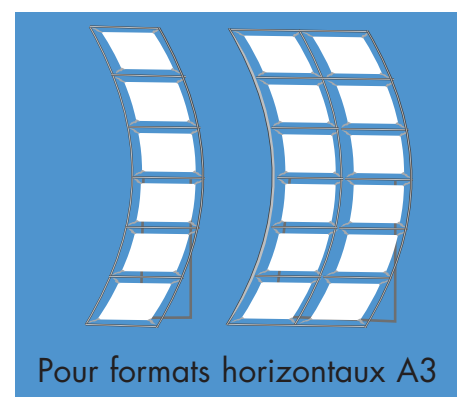

VITRINES

Immofix

www.afix.com

Structure d'affichage sur pieds en aluminium, profilé carré de section 12 mm.

- **Accepte tous types d'affiches, photos, imprimés ou posters.**
- **Formats verticaux ou horizontaux, du A4 au A0.**
- **Affichage recto-verso.**
- **Économique et sans coût d'installation supplémentaire.**
- **Léger et facile à déplacer.**

*Des supports standards
pour
vitrines et espaces intérieurs*

*Fixation du document
par pinces avec
patins protecteurs.*

**Un affichage parfaitement
adapté à votre espace.**

*Bases triangulaires
permettant de se rapprocher
au maximum des parois
ou vitrines.*

*Bases rondes
très stables.*

Le principe

Toutes nos structures sont modulables en fonction de votre demande.

Vous pouvez choisir la forme, le format, le nombre de visuels, leur orientation, la finition (argent ou en couleur)...

Nous vous aiderons à composer votre structure en fonction de la dimension de votre espace, **contactez-nous** !

Les modèles

Exemples de structures Droites

Exemples de structures Arc

Exemples de structures Courbes