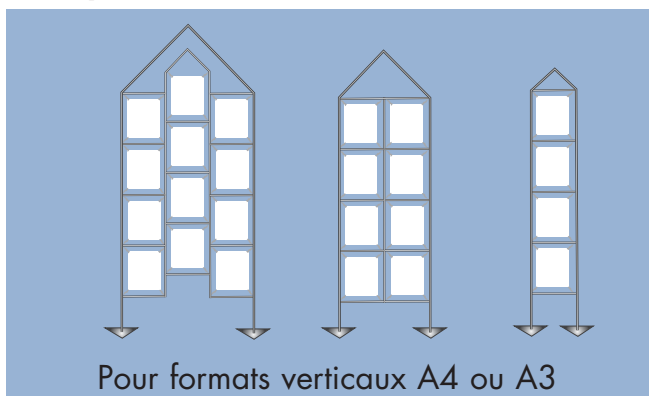

VITRINES

Immofix

www.afix.com

Structure d'affichage sur pieds en aluminium, profilé carré de section 12 mm.

- **Accepte tous types d'affiches, photos, imprimés ou posters.**
- **Formats verticaux ou horizontaux, du A4 au A0.**
- **Affichage recto-verso.**
- **Économique et sans coût d'installation supplémentaire.**
- **Léger et facile à déplacer.**

*Des supports standards
pour
vitrines et espaces intérieurs*

*Fixation du document
par pinces avec
patins protecteurs.*

**Un affichage parfaitement
adapté à votre espace.**

*Bases triangulaires
permettant de se rapprocher
au maximum des parois
ou vitrines.*

*Bases rondes
très stables.*

Le principe

Toutes nos structures sont modulables en fonction de votre demande.

Vous pouvez choisir la forme, le format, le nombre de visuels, leur orientation, la finition (argent ou en couleur)...

Nous vous aiderons à composer votre structure en fonction de la dimension de votre espace, **contactez-nous** !

Les modèles

Exemples de structures Droites

Exemples de structures Arc

Exemples de structures Courbes